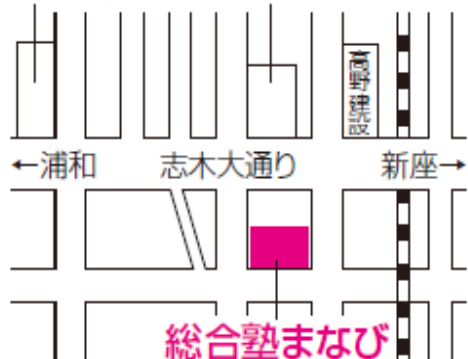

第8回

むさしの祭

東日本大震災復興支援事業

日時

平成30年

3月11日(日)

11時～16時

*1時間演! ユルいお悩み相談&コント

元祖わた菓子&たこ焼き他

わた菓子

*バザー *生徒作品展 *かふえ

志木小学校 ヤオコー/サンドラッグ

総合塾まなび
ビーイング

共催：むさしの高等学院 &
NPO法人フリースクールむさしの学園
会場：まなび教育センター教室
住所：志木市柏町4-5-28
電話：048-487-0006